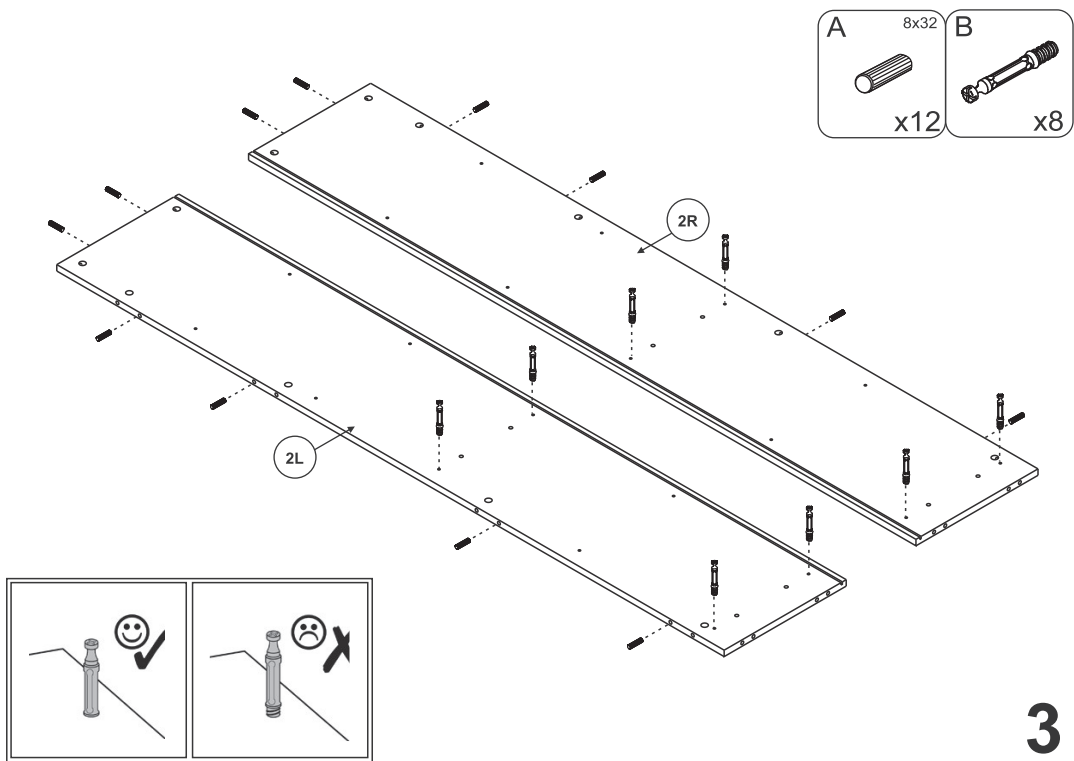

RENE

RSZ70

A 8x32 x27	B x23	C x23	Z x23	N 3x20 x8	NA 4x13 x9	H 6,3x13 x8	P x4
TA x1	TB x1	ZB x12	W x4	X x10	YA M4x22 x1	O x1	R x4

03-12-2018

- | | |
|---|-------------------------------------|
| (D) Montageanleitung | (GB) Assembly Instructions |
| (FR) Notice de montage | (IT) Istruzioni di montaggio |
| (NL) Handleiding voor de montage | (PL) Instrukcja montażu |
| (CZ) Montážní návod | (SK) Návod na montáž |
| (HU) Szerelési útmutató | (RO) Instrucțiuni de montaj |
| (TR) Montaj talimatı | (RU) ИНСТРУКЦИЯ ПО МОНТАЖУ |

1,5 - 2

1

2

7

9

8

10

11