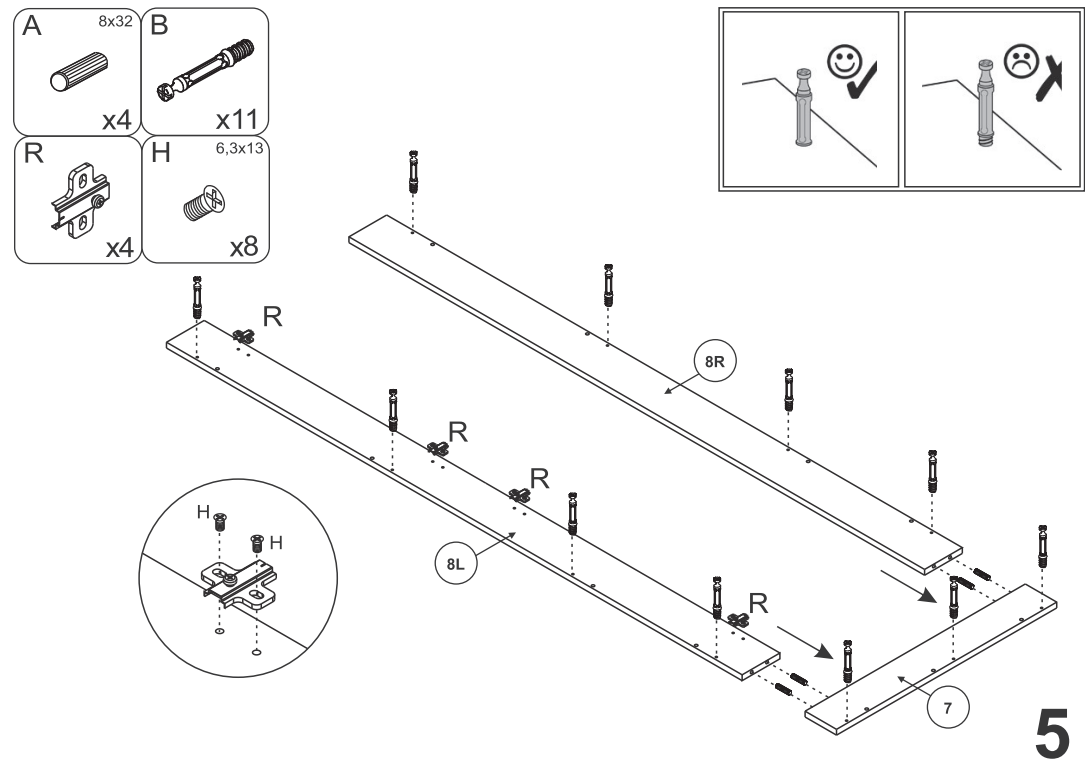

RENE

RSZ70

A 8x32 x27	B x23	C x23	Z x23	N 3x20 x8	NA 4x13 x9	H 6,3x13 x8	P x4
TA x1	TB x1	ZB x12	W x4	X x10	YA M4x22 x1	O x1	R x4

03-12-2018

- | | |
|---|-------------------------------------|
| (D) Montageanleitung | (GB) Assembly Instructions |
| (FR) Notice de montage | (IT) Istruzioni di montaggio |
| (NL) Handleiding voor de montage | (PL) Instrukcja montażu |
| (CZ) Montážní návod | (SK) Návod na montáž |
| (HU) Szerelési útmutató | (RO) Instrucțiuni de montaj |
| (TR) Montaj talimatı | (RU) ИНСТРУКЦИЯ ПО МОНТАЖУ |

1,5 - 2

1

2

7

9

8

10

11