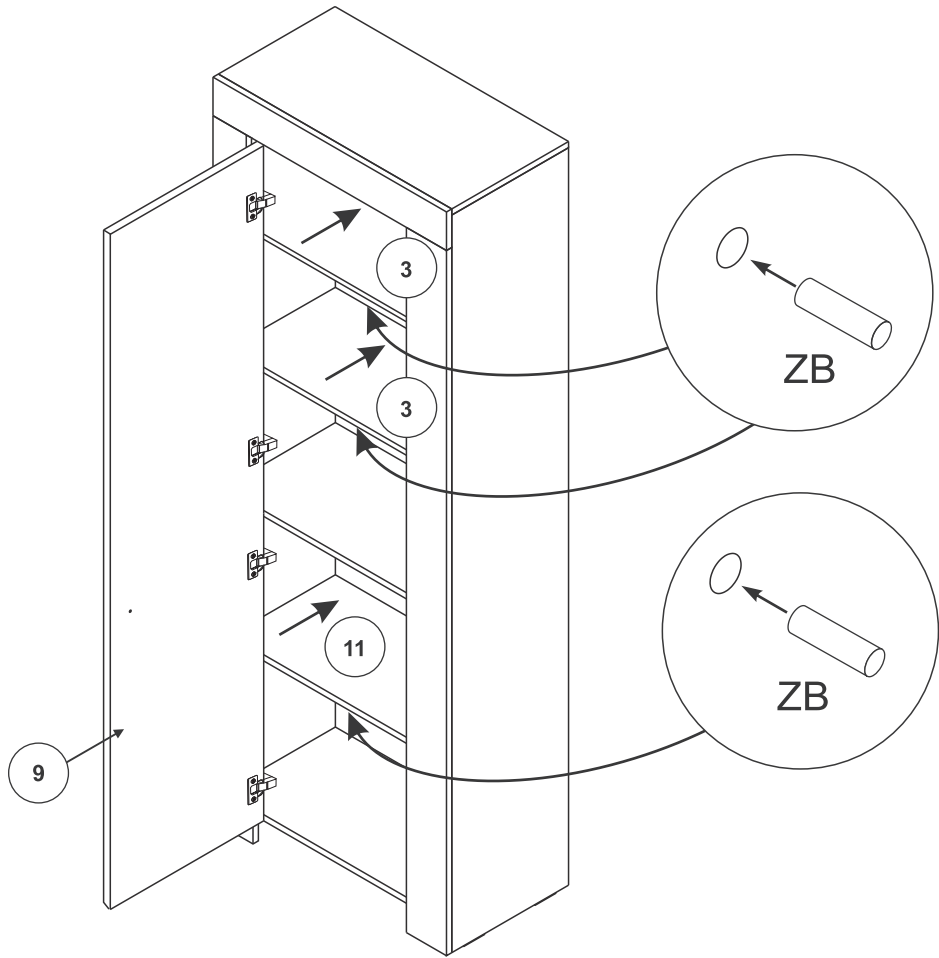

RENE

RSZ70

A 8x32 x27	B x23	C x23	Z x23	N 3x20 x8	NA 4x13 x9	H 6,3x13 x8	P x4
TA x1	TB x1	ZB x12	W x4	X x10	YA M4x22 x1	O x1	R x4

03-12-2018

- | | |
|---|-------------------------------------|
| (D) Montageanleitung | (GB) Assembly Instructions |
| (FR) Notice de montage | (IT) Istruzioni di montaggio |
| (NL) Handleiding voor de montage | (PL) Instrukcja montażu |
| (CZ) Montážní návod | (SK) Návod na montáž |
| (HU) Szerelési útmutató | (RO) Instrucțiuni de montaj |
| (TR) Montaj talimatı | (RU) ИНСТРУКЦИЯ ПО МОНТАЖУ |

1,5 - 2

1

2

7

9

8

10

11