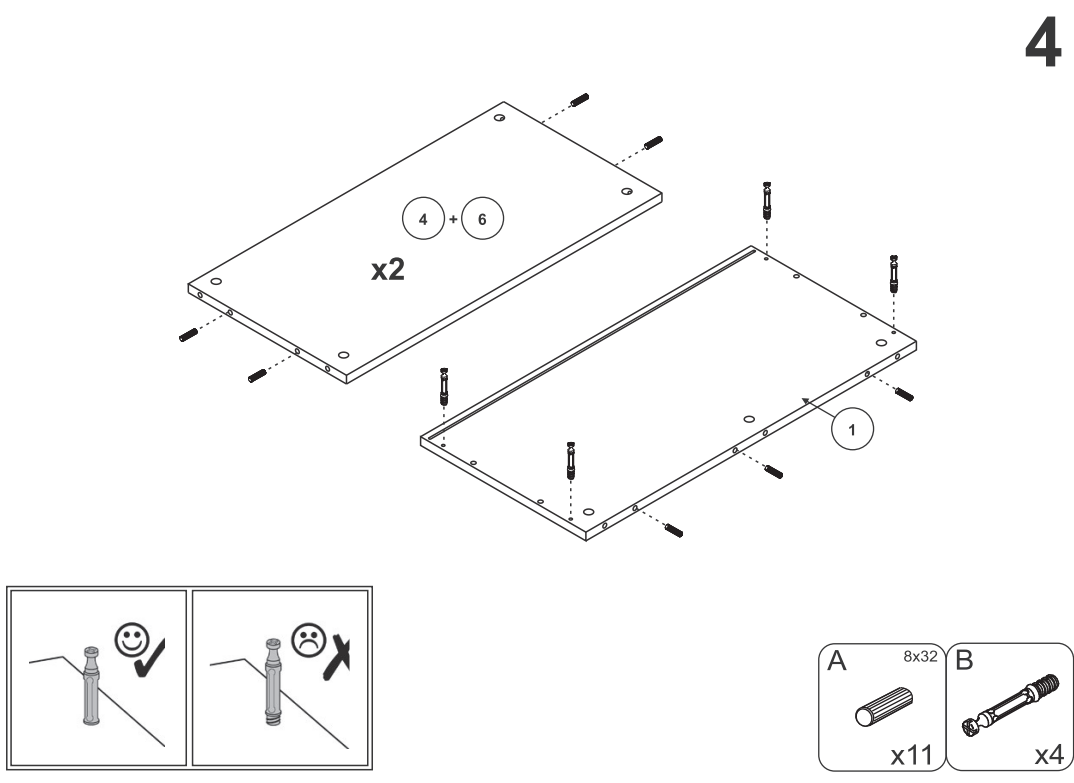

RENE

RSZ70

A 8x32 x27	B x23	C x23	Z x23	N 3x20 x8	NA 4x13 x9	H 6,3x13 x8	P x4
TA x1	TB x1	ZB x12	W x4	X x10	YA M4x22 x1	O x1	R x4

03-12-2018

- | | |
|---|-------------------------------------|
| (D) Montageanleitung | (GB) Assembly Instructions |
| (FR) Notice de montage | (IT) Istruzioni di montaggio |
| (NL) Handleiding voor de montage | (PL) Instrukcja montażu |
| (CZ) Montážní návod | (SK) Návod na montáž |
| (HU) Szerelési útmutató | (RO) Instrucțiuni de montaj |
| (TR) Montaj talimatı | (RU) ИНСТРУКЦИЯ ПО МОНТАЖУ |

1,5 - 2

1

2

7

9

8

10

11