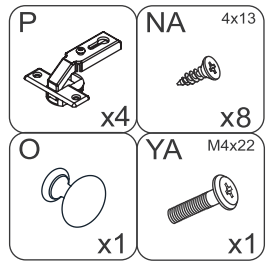

RENE

RSZ70

A 8x32 x27	B x23	C x23	Z x23	N 3x20 x8	NA 4x13 x9	H 6,3x13 x8	P x4
TA x1	TB x1	ZB x12	W x4	X x10	YA M4x22 x1	O x1	R x4

03-12-2018

- | | |
|---|-------------------------------------|
| (D) Montageanleitung | (GB) Assembly Instructions |
| (FR) Notice de montage | (IT) Istruzioni di montaggio |
| (NL) Handleiding voor de montage | (PL) Instrukcja montażu |
| (CZ) Montážní návod | (SK) Návod na montáž |
| (HU) Szerelési útmutató | (RO) Instrucțiuni de montaj |
| (TR) Montaj talimatı | (RU) ИНСТРУКЦИЯ ПО МОНТАЖУ |

1,5 - 2

1

2

7

9

8

10

11