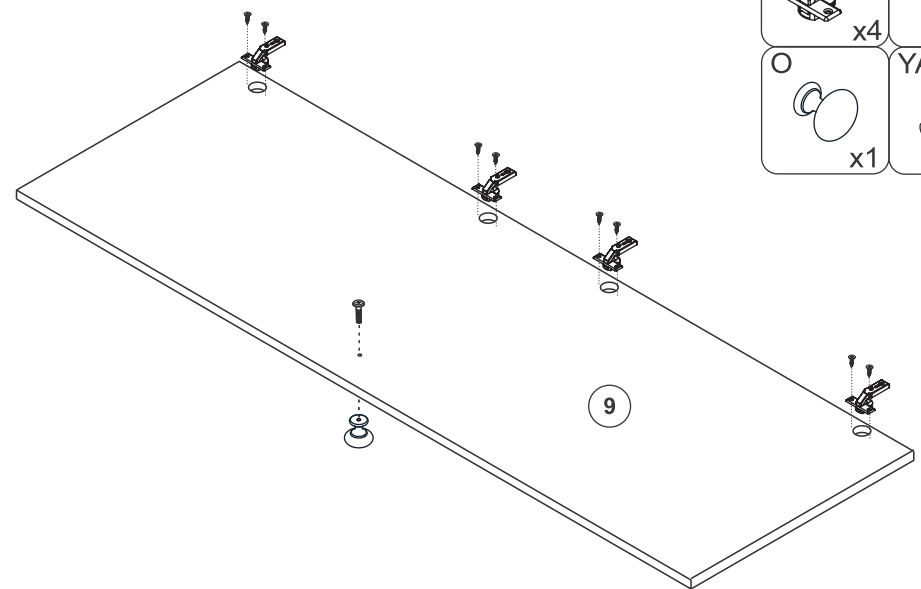

RENE

RSZ70

A 8x32 x27	B x23	C x23	Z x23	N 3x20 x8	NA 4x13 x9	H 6,3x13 x8	P x4
TA x1	TB x1	ZB x12	W x4	X x10	YA M4x22 x1	O x1	R x4

03-12-2018

- | | |
|---|-------------------------------------|
| (D) Montageanleitung | (GB) Assembly Instructions |
| (FR) Notice de montage | (IT) Istruzioni di montaggio |
| (NL) Handleiding voor de montage | (PL) Instrukcja montażu |
| (CZ) Montážní návod | (SK) Návod na montáž |
| (HU) Szerelési útmutató | (RO) Instrucțiuni de montaj |
| (TR) Montaj talimatı | (RU) ИНСТРУКЦИЯ ПО МОНТАЖУ |

1,5 - 2

1

2

7

9

8

10

11