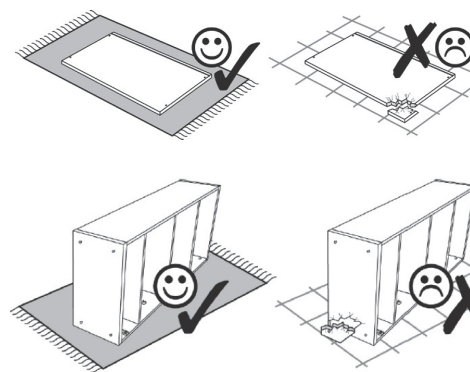

A 8x32 x27	B x23	C x23	Z x23	N 3x20 x8	NA 4x13 x9	H 6,3x13 x8	P x4
TA x1	TB x1	ZB x12	W x4	X x10	YA M4x22 x1	O x1	R x4

03-12-2018

(D) Montageanleitung	(GB) Assembly Instructions
(FR) Notice de montage	(IT) Istruzioni di montaggio
(NL) Handleiding voor de montage	(PL) Instrukcja montażu
(CZ) Montážní návod	(SK) Návod na montáž
(HU) Szerelési útmutató	(RO) Instrucțiuni de montaj
(TR) Montaj talimatı	(RU) ИНСТРУКЦИЯ ПО МОНТАЖУ

1,5 - 2

1