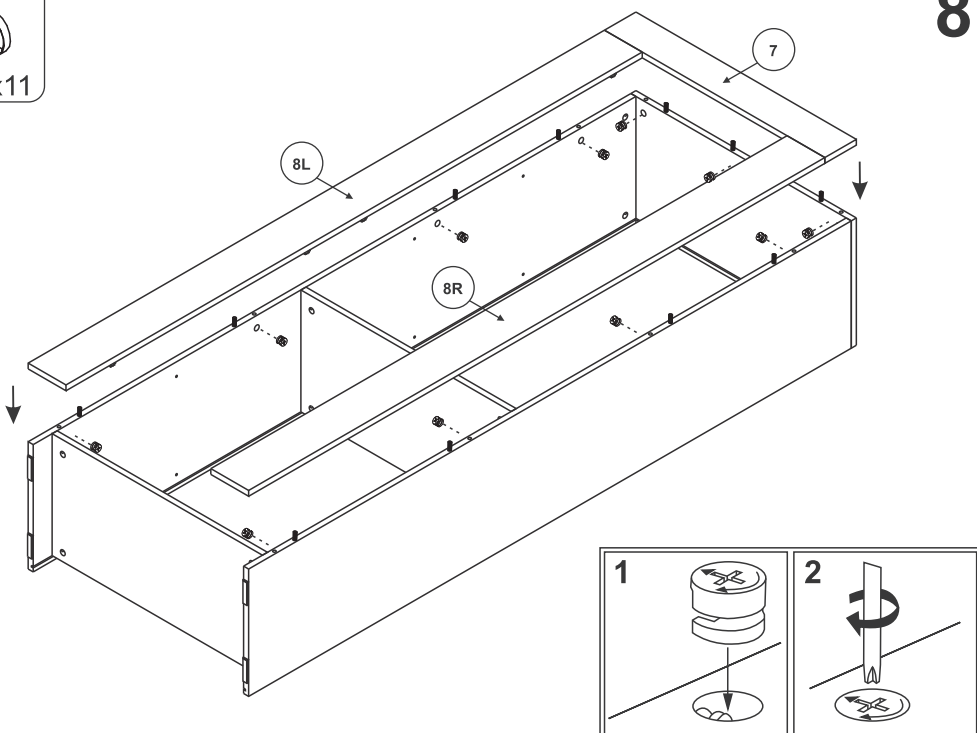

RENE

RSZ70

A 8x32 x27	B x23	C x23	Z x23	N 3x20 x8	NA 4x13 x9	H 6,3x13 x8	P x4
TA x1	TB x1	ZB x12	W x4	X x10	YA M4x22 x1	O x1	R x4

03-12-2018

- | | |
|---|-------------------------------------|
| (D) Montageanleitung | (GB) Assembly Instructions |
| (FR) Notice de montage | (IT) Istruzioni di montaggio |
| (NL) Handleiding voor de montage | (PL) Instrukcja montażu |
| (CZ) Montážní návod | (SK) Návod na montáž |
| (HU) Szerelési útmutató | (RO) Instrucțiuni de montaj |
| (TR) Montaj talimatı | (RU) ИНСТРУКЦИЯ ПО МОНТАЖУ |

1,5 - 2

1

2

7

9

8

10

11