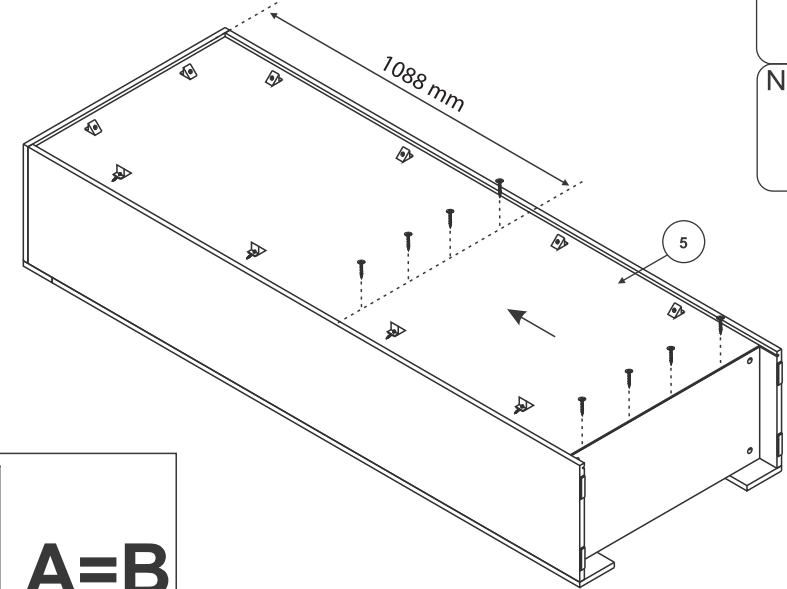

RENE

RSZ70

A 8x32 x27	B x23	C x23	Z x23	N 3x20 x8	NA 4x13 x9	H 6,3x13 x8	P x4
TA x1	TB x1	ZB x12	W x4	X x10	YA M4x22 x1	O x1	R x4

03-12-2018

- | | |
|---|-------------------------------------|
| (D) Montageanleitung | (GB) Assembly Instructions |
| (FR) Notice de montage | (IT) Istruzioni di montaggio |
| (NL) Handleiding voor de montage | (PL) Instrukcja montażu |
| (CZ) Montážní návod | (SK) Návod na montáž |
| (HU) Szerelési útmutató | (RO) Instrucțiuni de montaj |
| (TR) Montaj talimatı | (RU) ИНСТРУКЦИЯ ПО МОНТАЖУ |

1,5 - 2

1

2

7

9

8

10

11