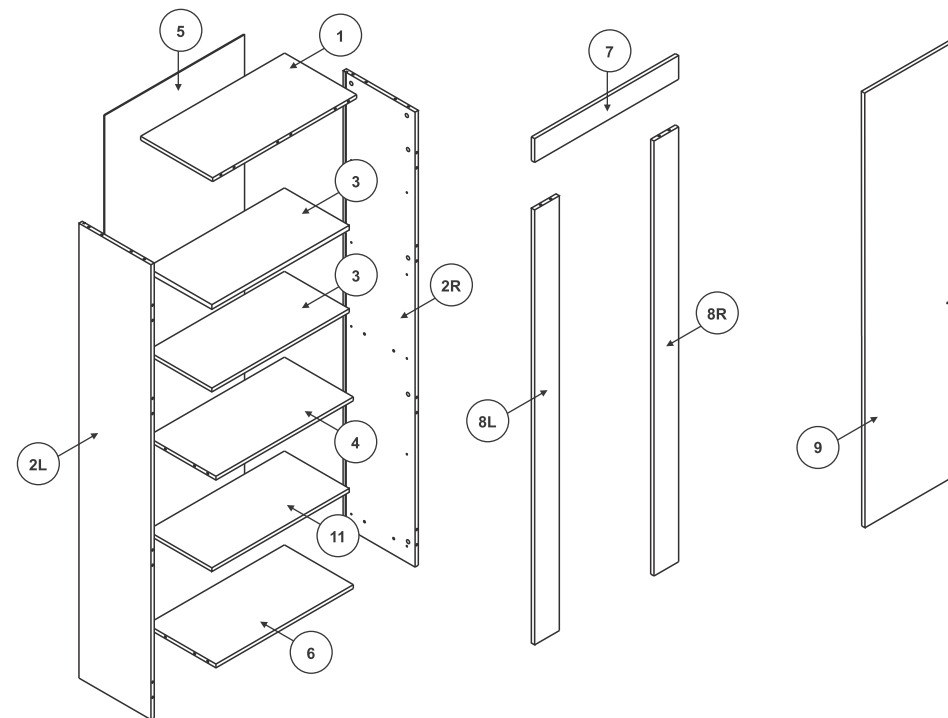

RENE

RSZ70

A 8x32 x27	B x23	C x23	Z x23	N 3x20 x8	NA 4x13 x9	H 6,3x13 x8	P x4
TA x1	TB x1	ZB x12	W x4	X x10	YA M4x22 x1	O x1	R x4

03-12-2018

- | | |
|---|-------------------------------------|
| (D) Montageanleitung | (GB) Assembly Instructions |
| (FR) Notice de montage | (IT) Istruzioni di montaggio |
| (NL) Handleiding voor de montage | (PL) Instrukcja montażu |
| (CZ) Montážní návod | (SK) Návod na montáž |
| (HU) Szerelési útmutató | (RO) Instrucțiuni de montaj |
| (TR) Montaj talimatı | (RU) ИНСТРУКЦИЯ ПО МОНТАЖУ |

1,5 - 2

1

2

7

9

8

10

11