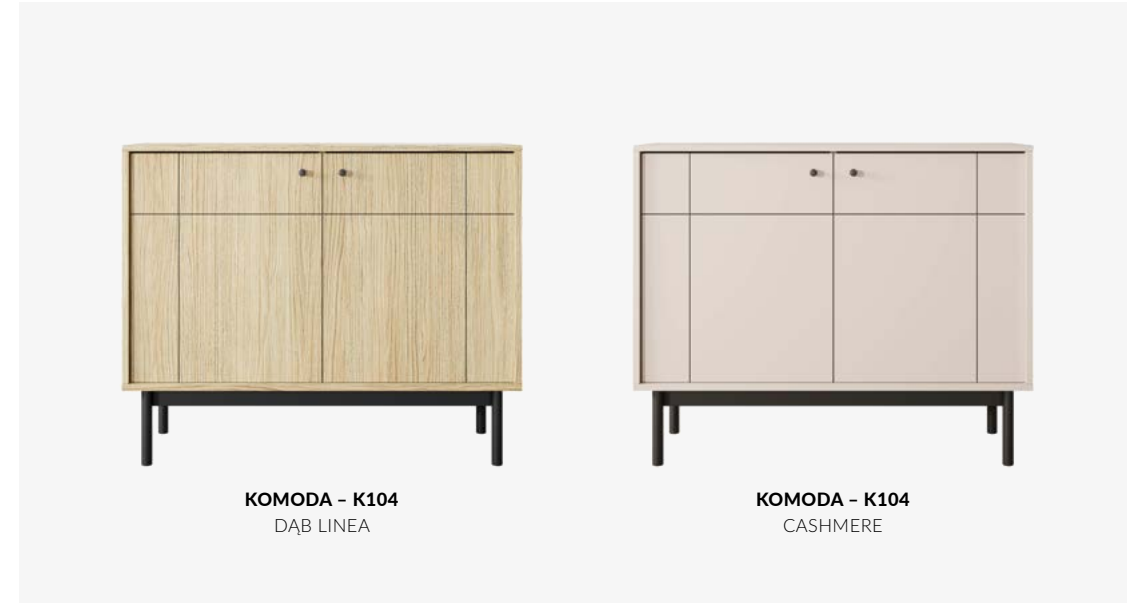

# JAPANDI

DAB LINEA,  
CASHMERE

KOMODA - K154, REGAŁ - R104, RTV - RTV154

WITRYNA - WT104

**KOMODA - K104**  
DĄB LINEA

**KOMODA - K104**  
CASHMERE

**WITRYNA - WT104**  
104 / 185 / 39 cm

**REGAŁ - R104**  
104 / 185 / 39 cm

**KOMODA - K154**  
154 / 83 / 39 cm

**KOMODA - K104**  
104 / 83 / 39 cm

**RTV - RTV154**  
154 / 56 / 39 cm

**SZAFKA - S54**  
54 / 56 / 39 cm

VICI

ORZECH WARMIA /  
CASHMERE

KOMODA - KSZ103, WITRYNA - WT103, RTV - RTV180

KOMODA - KSZ103

KOMODA - KSZ154

WITRYNA - WT103  
103 / 162 / 39 cm

KOMODA - KSZ154  
154 / 80 / 39 cm

KOMODA - KSZ103  
103 / 80 / 39 cm

RTV - RTV180  
180 / 50 / 39 cm

SLIDE

DĄB BAROKOWY ŻŁOTY