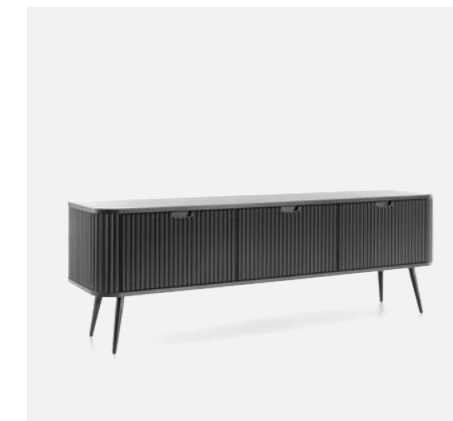

RTV - RTV168
168 / 56 / 39 cm