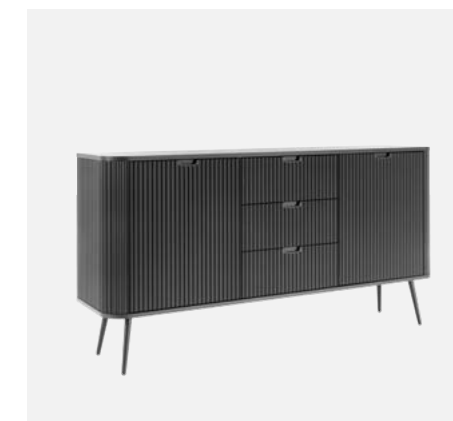

KOMODA - KSZ168
168 / 87 / 39 cm