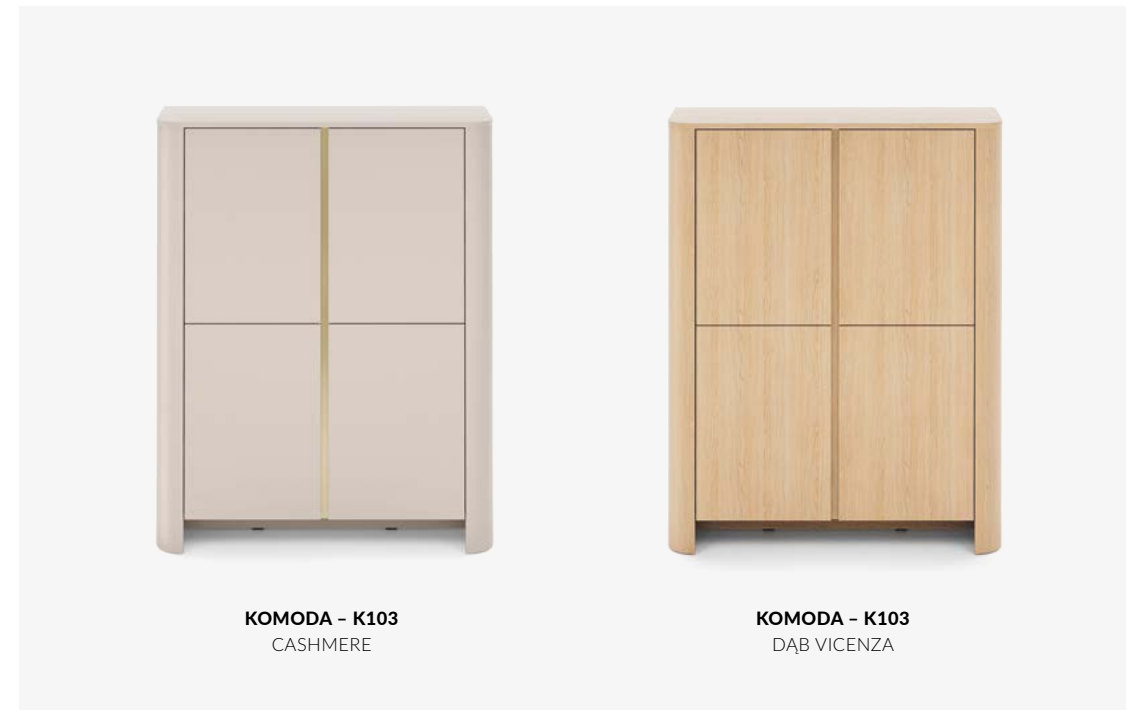

# BARI

CASHMERE,  
DĄB VICENZA

REGAŁ - RG103, RTV - RTV168, KOMODA - KSZ168, KOMODA - K103

REGAŁ - RG103, RTV - RTV168, KOMODA - KSZ168

Elementy kolekcji

# BARI

CASHMERE,  
DĄB VICENZA

**KOMODA - K103**  
CASHMERE

**KOMODA - K103**  
DĄB VICENZA

**REGAŁ - RG103**  
103 / 160 / 39 cm

**KOMODA - K103**  
103 / 132 / 39 cm

**KOMODA - KSZ168**  
168 / 84 / 39 cm