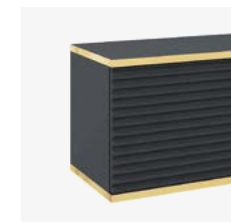

RTV Z NÓŻKAMI - RTV175 MDF  
175 / 53 / 32 cm

Wersje kolorystyczne MDF

BIAŁY

BEŻOWY

SZARY

CZARNY

Elementy kolekcji

**PÓŁKA - P155**  
155 / 20 / 22 cm