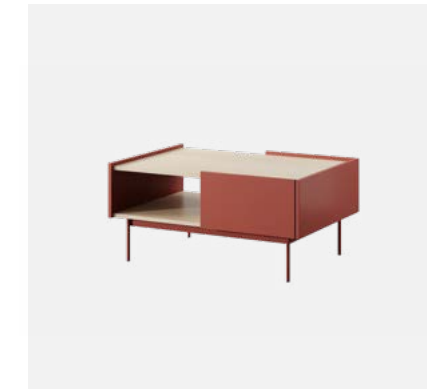

Elementy kolekcji | **COLOR**

CASHMERE,
CERAMIC RED

ŁAWA - Ł97
97 / 45 / 65 cm