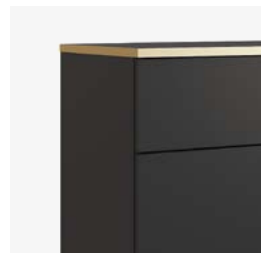

# ORO SYSTEM

BEŻ, CZARNY, BIAŁY

Podstawa:

● CZARNY ● ŻŁOTY

KOMODA - KSZ107, TOALETKA - T102, KOMODA - K160

KOMODA - KSZ107

BEŻ

CZARNY