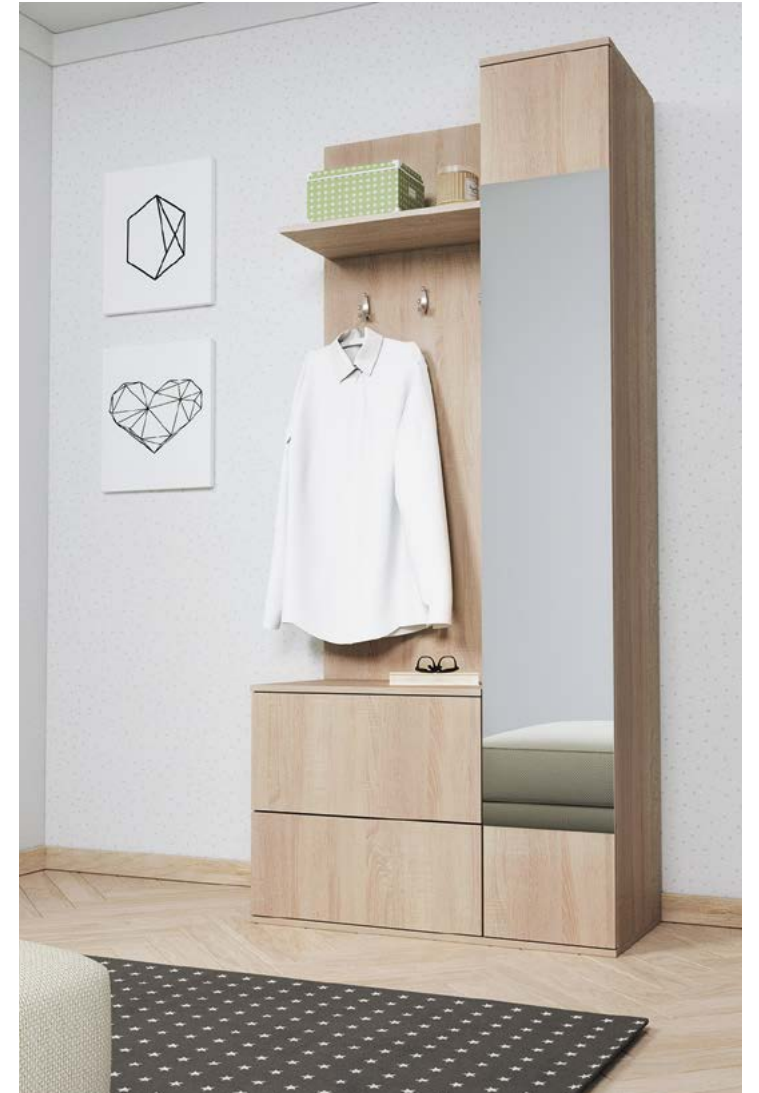

DIAMOND

DĄB EVOKE / CZARNY

GARDEROBA 135 / 197 / 39 cm

GREEN

DĄB SONOMA

BIAŁY

GARDEROBA 90 / 195 / 34 cm

GARDEROBA 90 / 195 / 34 cm