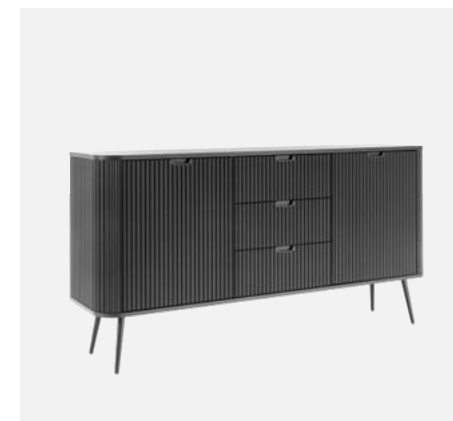

KOMODA - KSZ168
87 / 168 / 39 cm