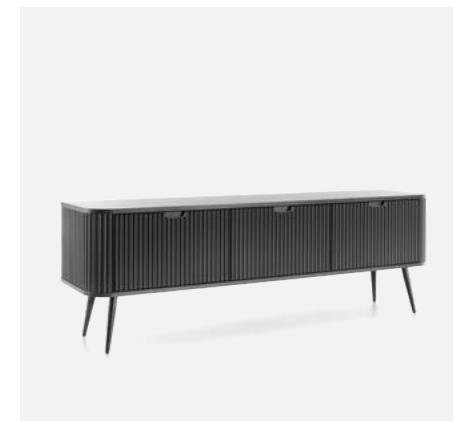

ZOVA

CZARNY, BIAŁY, CASHMERE

KOMODA - K103, RTV - RTV168, KOMODA - KSZ168 TOALETKA - T103

KOMODA - K103

TOALETKA - T103

KOMODA - K103
CZARNY

KOMODA - K103
BIAŁY

KOMODA - K103
CASHMERE

KOMODA - KSZ168

ZOVA

CZARNY, BIAŁY, CASHMERE

Podstawa:

■ CZARNY ■ ŻŁOTY

Elementy kolekcji

TOALETKA - T103
80 / 103 / 49 cm

RTV - RTV168
56 / 168 / 39 cm