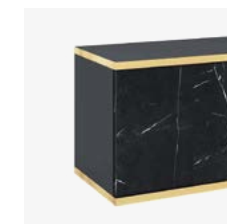

MARMUR BLACK ROYAL