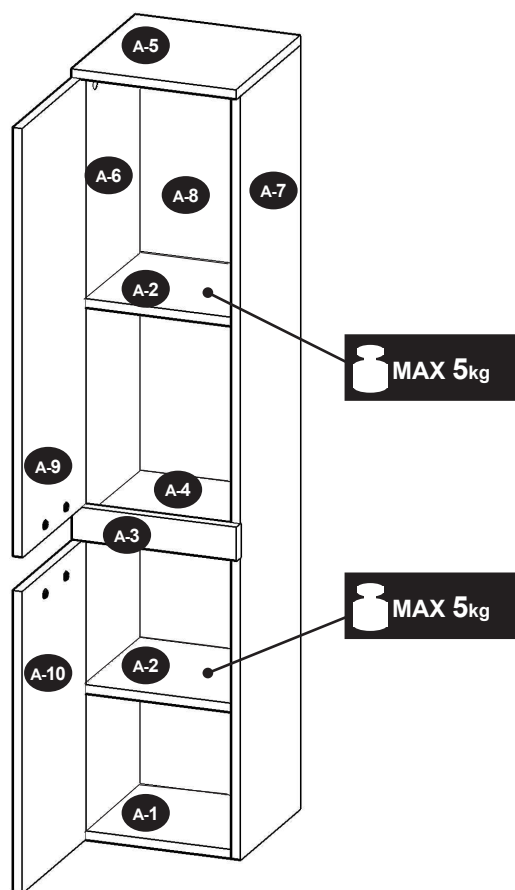

# VANESSA

**A**

40 min.

|   |   |   |  |  |  |
|---|---|---|--|--|--|
| <b>B</b><br><br>8x32 x14 | <b>C1</b><br><br>MINI x4 | <b>D1</b><br><br>MINI x4 | <b>E</b><br><br>4x13 x8 | <b>K</b><br><br>3x20 x6 | <b>K1</b><br><br>4x22 x4  |
| <b>K3</b><br><br>4x30 x4 | <b>L</b><br><br>x8       | <b>M</b><br><br>x2       | <b>P</b><br><br>x9      | <b>R</b><br><br>x12     | <b>T</b><br><br>6.3x13 x8 |
| <b>U</b><br><br>x12      | <b>W3</b><br><br>x2      | <b>WV</b><br><br>L55 x2  | <b>GLUE</b><br><br>x1   |  |  |

### A1/8