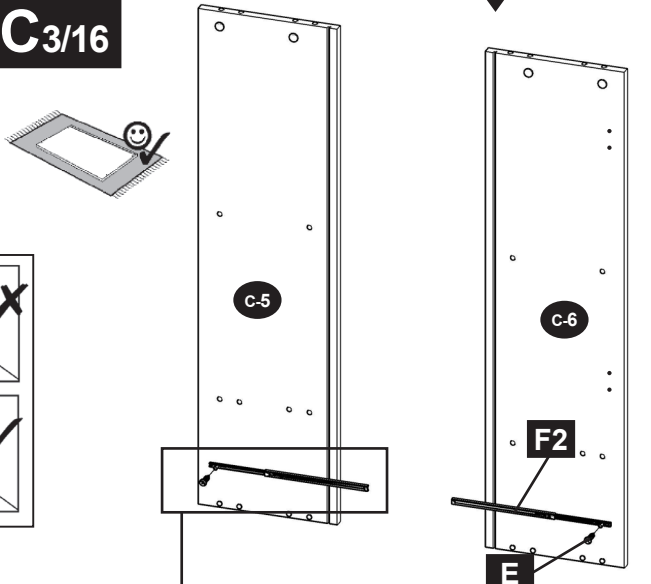

C1/16

C2/16

C3/16

C5/16

C4/16