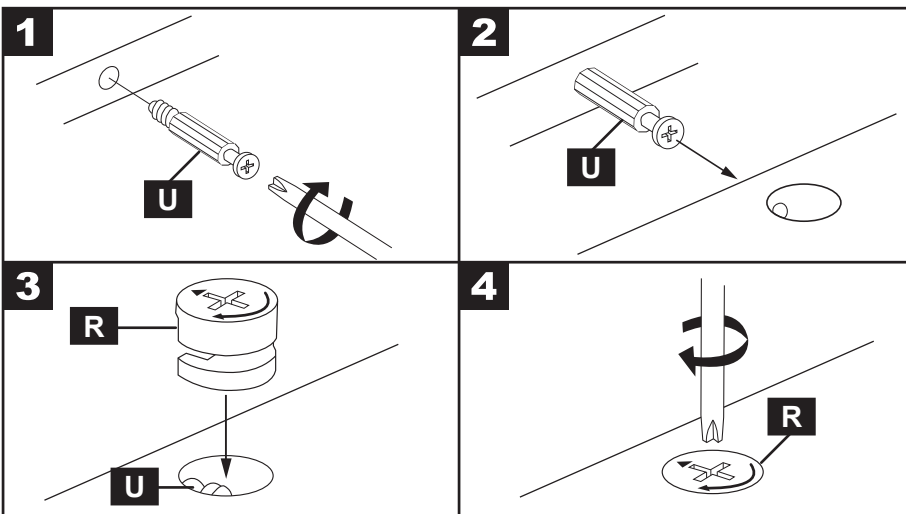

# VANESSA

**A**

40 min.

|   |   |   |  |  |  |
|---|---|---|--|--|--|
| <b>B</b><br><br>8x32 x14 | <b>C1</b><br><br>MINI x4 | <b>D1</b><br><br>MINI x4 | <b>E</b><br><br>4x13 x8 | <b>K</b><br><br>3x20 x6 | <b>K1</b><br><br>4x22 x4  |
| <b>K3</b><br><br>4x30 x4 | <b>L</b><br><br>x8       | <b>M</b><br><br>x2       | <b>P</b><br><br>x9      | <b>R</b><br><br>x12     | <b>T</b><br><br>6.3x13 x8 |
| <b>U</b><br><br>x12      | <b>W3</b><br><br>x2      | <b>WV</b><br><br>L55 x2  | <b>GLUE</b><br><br>x1   |  |  |