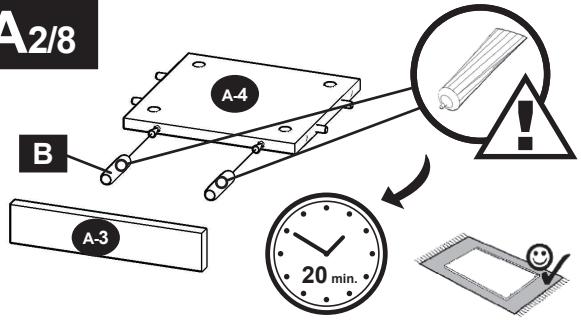

A1/8

A3/8

A2/8

A4/8

A5/8

A6/8