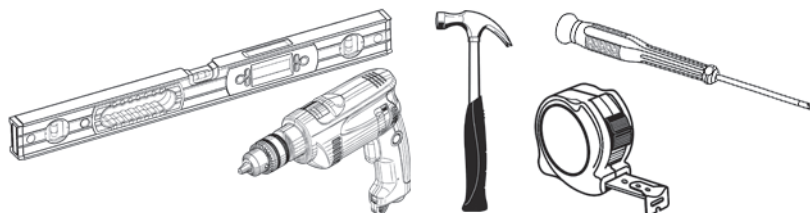

### A6/8

A7/8

A8/8

# VANESSA

**B**

40 min.

|   |   |   |  |   |   |
|---|---|---|--|---|---|
| <b>B</b><br><br>8x32 x12 | <b>C1</b><br><br>MINI x2   | <b>D1</b><br><br>MINI x2 | <b>E</b><br><br>4x13 x4   | <b>K1</b><br><br>4x22 x2 | <b>K3</b><br><br>4x30 x4 |
| <b>M</b><br><br>x1       | <b>O</b><br><br>x1         | <b>R</b><br><br>x4       | <b>T</b><br><br>6,3x13 x4 | <b>U</b><br><br>x4       | <b>W3</b><br><br>x2      |
| <b>WV</b><br><br>L55 x2  | <b>V2</b><br><br>3,5x16 x5 | <b>GLUE</b><br><br>x1    |  |   |   |