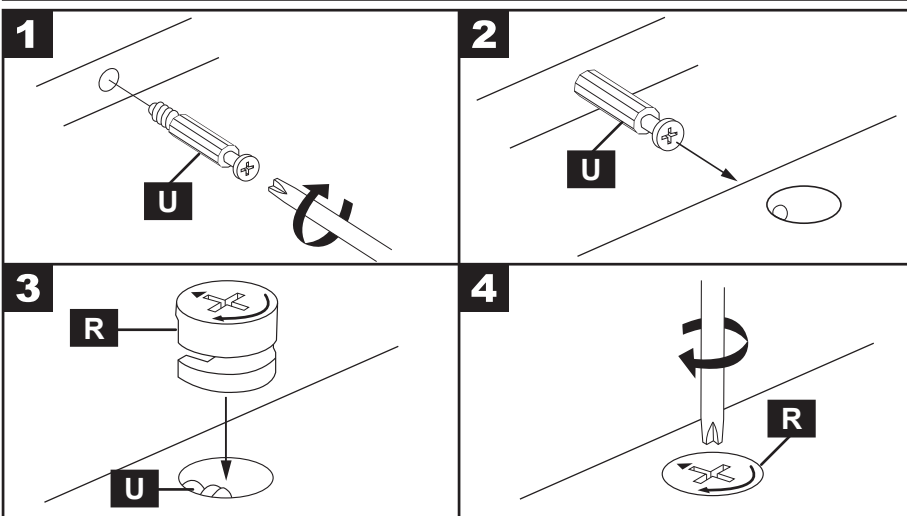

# VANESSA

**B**

40 min.

|   |   |   |  |   |   |
|---|---|---|--|---|---|
| <b>B</b><br><br>8x32 x12 | <b>C1</b><br><br>MINI x2   | <b>D1</b><br><br>MINI x2 | <b>E</b><br><br>4x13 x4   | <b>K1</b><br><br>4x22 x2 | <b>K3</b><br><br>4x30 x4 |
| <b>M</b><br><br>x1       | <b>O</b><br><br>x1         | <b>R</b><br><br>x4       | <b>T</b><br><br>6,3x13 x4 | <b>U</b><br><br>x4       | <b>W3</b><br><br>x2      |
| <b>WV</b><br><br>L55 x2  | <b>V2</b><br><br>3,5x16 x5 | <b>GLUE</b><br><br>x1    |  |   |   |