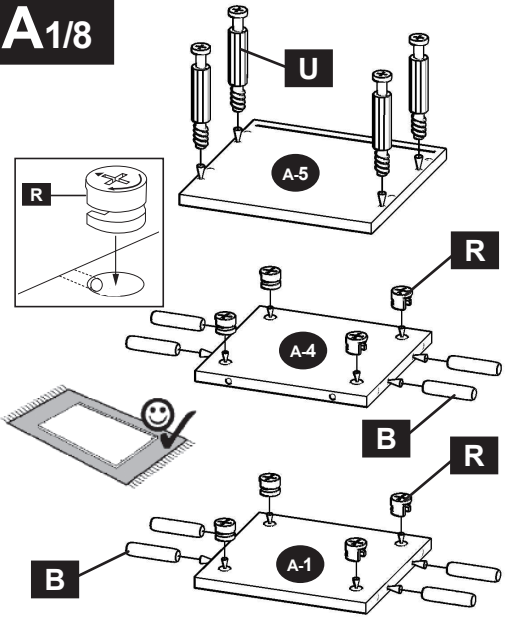

A1/8

A3/8

A2/8

A4/8

A5/8

A6/8