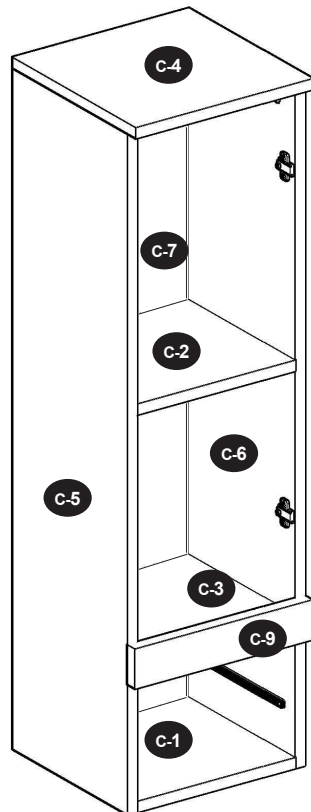

C6/16

C7/16

C8/16

C9/16

C10/16