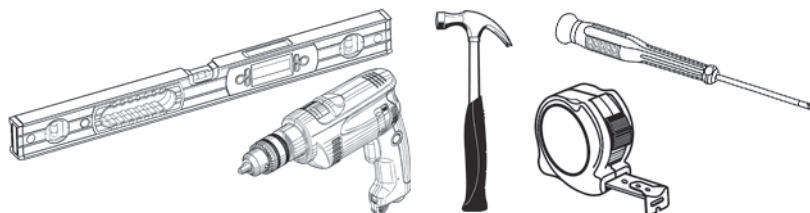

# VANESSA

**A**

40 min.

|   |   |   |  |  |  |
|---|---|---|--|--|--|
| <b>B</b><br><br>8x32 x14 | <b>C1</b><br><br>MINI x4 | <b>D1</b><br><br>MINI x4 | <b>E</b><br><br>4x13 x8 | <b>K</b><br><br>3x20 x6 | <b>K1</b><br><br>4x22 x4  |
| <b>K3</b><br><br>4x30 x4 | <b>L</b><br><br>x8       | <b>M</b><br><br>x2       | <b>P</b><br><br>x9      | <b>R</b><br><br>x12     | <b>T</b><br><br>6.3x13 x8 |
| <b>U</b><br><br>x12      | <b>W3</b><br><br>x2      | <b>WV</b><br><br>L55 x2  | <b>GLUE</b><br><br>x1   |  |  |