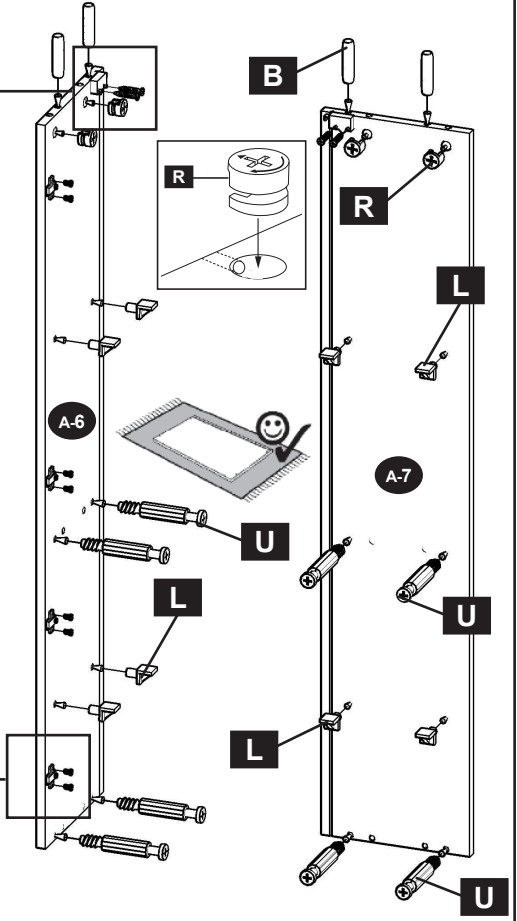

A1/8

A3/8

A2/8

A4/8

A5/8

A6/8