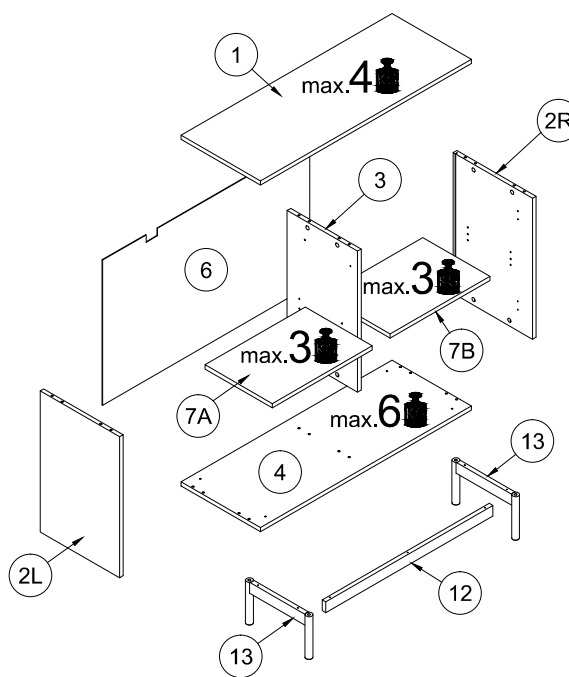

BK104

- (D) Montageanleitung
- (FR) Notice de montage
- (NL) Handleiding voor de montage
- (CZ) Montážní návod
- (HU) Szerelési útmutató
- (TR) Montaj talimatı

- (GB) Assembly Instructions
- (IT) Istruzioni di montaggio
- (PL) Instrukcja montażu
- (SK) Návod na montáž
- (RO) Instrucțiuni de montaj
- (RU) Инструкции по монтажу

W+H2 x4	N 3x20 x9	HD 6x35 x4	GLUE x1	
NS 3.5x13 x6	W 3.5x55 x4	X x12	B x12	V 3x13 x6
C x12	Z x12	ND 3.5x16 x13	K2 x3	YD 7x50 x2
A 8x32 x16	TA x1	PPW x2	ZZ x8	WB x1

1	1038	390	18	x1	1 / 1
2L	600	390	18	x1	1 / 1
2R	600	390	18	x1	1 / 1
3	600	341	18	x1	1 / 1
4	1038	390	18	x1	1 / 1
5	426	496	16	x1	1 / 1
6	1014	612	3	x1	1 / 1
7A	491	330	18	x1	1 / 1
7B	491	330	18	x1	1 / 1
8	594	496	16	x1	1 / 1
9	496	165	16	x1	1 / 1
10	442	85	16	x1	1 / 1
10L	300	100	12	x1	1 / 1
10R	300	100	12	x1	1 / 1
11	450	304	3	x1	1 / 1
12	900	40	18	x1	1 / 1
13	638	200	30	x2	1 / 1